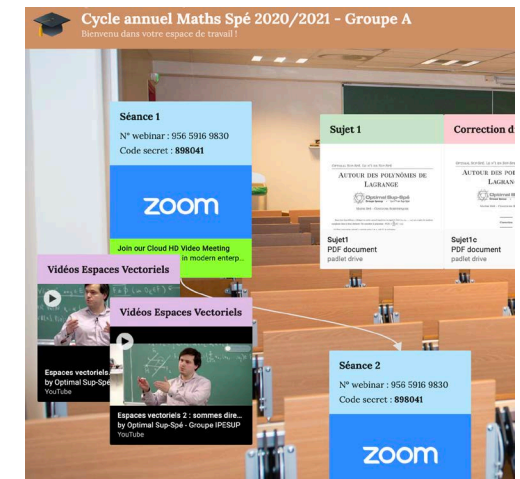

## A la maison comme en classe !

▪ REJOIGNEZ LE COURS EN CLASSE DEPUIS CHEZ VOUS :

Nos salles de classe dédiées aux cours à distance sont équipées d'un système vidéo de haute qualité connecté à Zoom. Avec un ordinateur et une bonne connexion internet, vous rejoignez en 1 clic votre salle à l'horaire prévu et profitez d'un cours en interaction directe avec le professeur et les autres élèves, sur un grand tableau, dans une vraie salle de classe, depuis chez vous.

## Une interaction optimale avec le professeur

▪ DES OUTILS INTERACTIFS DE HAUTE QUALITÉ POUR ÉCHANGER AVEC VOS PROFESSEURS :

- vous pouvez interrompre le cours et poser vos questions à tout moment
- vous pouvez également échanger en direct avec les élèves présents dans la salle
- vous pouvez partager des fichiers à tout moment via le chat avec votre professeur

## En ⊕ : une plateforme pédagogique en ligne

▪ SIMPLE ET INTUITIVE :

- Liens vers les cours et les études suivies en live via Zoom
- Sujets et corrections des séances téléchargeables et imprimables
- Fiches de cours et photocopiés sur les thèmes abordés
- Vidéos pédagogiques sur les thèmes des séances abordés

## En résumé :

des cours dispensés depuis  
de vraies salles de classe

une interaction vivante avec vos  
professeurs et les autres élèves

une performance vidéo  
de haute qualité

un intranet avec des  
vidéos et des photocopiés  
sur les thèmes abordés