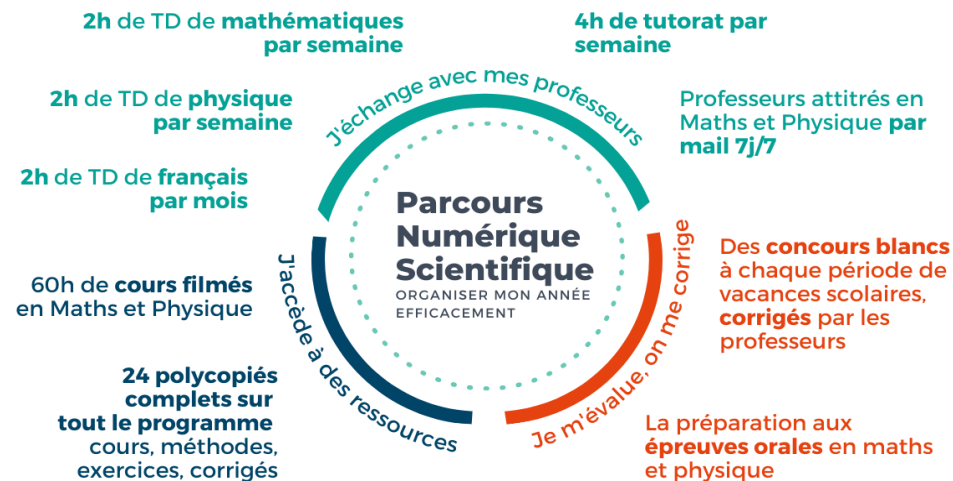

En résumé

Un encadrement personnalisé jusqu'aux concours

Tarifs du Cycle Annuel :

OFFRES DE PRÉ-INSCRIPTION

avant le 30 juin 2022

CYCLE ANNUEL : MATHS - PHYSIQUE - FRANCAIS

2 400 € / an

-400 €
soit
13 €/h*

* sur la base de 80h d'encadrement en cours et 80h en études suivies

TARIFS DU CYCLE ANNUEL

après le 30 juin 2022

CYCLE ANNUEL : MATHS - PHYSIQUE - FRANCAIS

2 800 € / an

BOURSIERS

Depuis 2009, **Optimal Sup-Spé** s'engage pour l'égalité des chances. Nous consulter pour connaître les tarifs boursiers.