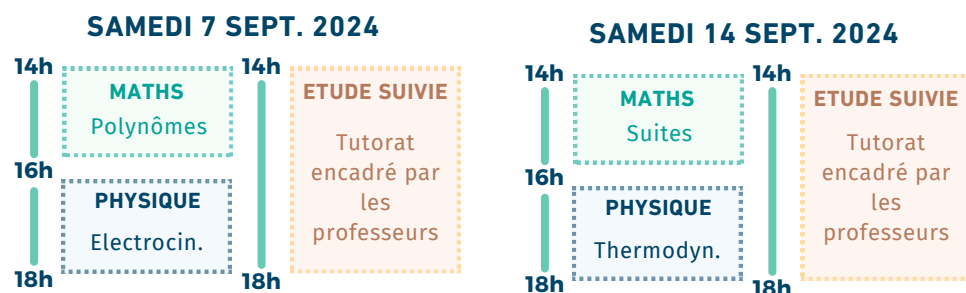

LE CYCLE ANNUEL

COURS EN PRÉSENTIEL À PARIS OU À DISTANCE DEPUIS CHEZ VOUS

Le Cycle Annuel est la formule idéale pour vous garantir une préparation solide aux concours des grandes Écoles d'ingénieurs. Vous pouvez moduler vos révisions selon vos difficultés et vos besoins, avec des séances de mathématiques, de physique et de tutorat encadrées par nos professeurs. Les cours et TD sont assurés les samedis après-midi de 14h à 18h, dans nos locaux à Paris, ou à distance depuis chez vous.

Exemple de planning

Seul le tutorat est proposé durant les vacances scolaires.

4 combinaisons possibles :

- Maths à 14h + Physique à 16h
- Maths à 14h + Étude à 16h
- Étude à 14h + Physique à 16h
- Étude de 14h à 18h

Le Tutorat en clair

Dans la semaine

Je liste les questions bloquantes auxquelles je fais face avant ma séance du samedi

À mon arrivée

Je m'installe et j'identifie les professeurs présents pour poser des questions

Je pose mes questions

J'expose mes questions au tuteur et suis attentivement ses pistes de réflexion pour retravailler mon devoir

Je demande des polys

Je souhaite revoir un point de cours ou m'entraîner sur des exercices complémentaires, je demande un polycopié sur le chapitre de mon choix

J'avance sur mes devoirs maisons

Je travaille en autonomie sur mes devoirs et sollicite les professeurs présents en cas de besoin

TARIFS

OFFRES EXCEPTIONNELLES DE PRÉINSCRIPTION

TARIFS	MATHS + PHYSIQUE
FORMULE AVEC ENGAGEMENT ANNUEL JUSQU'À FIN MARS 2025	2 990 € / AN
COMBINÉE AVEC UN STAGE DE PRÉ-RENTRÉE (AVEC ENGAGEMENT ANNUEL) OFFRE TARIFAIRE JUSQU'AU 20 AOÛT 2024	1 990 € / AN

REMISE
1 000€

La formule débute en septembre mais peut être souscrite en cours d'année.

Le cycle annuel en pratique

2h de TD de mathématiques par semaine

2h de TD de physique par semaine

24 polycopiés complets sur tout le programme
cours, méthodes, exercices, corrigés

60h de cours filmés en Maths et Physique

4h de tutorat par semaine

Professeurs attirés en Maths et Physique par mail 7j/7

Des concours blancs à chaque période de vacances scolaires, corrigés par les professeurs

La préparation aux épreuves orales en maths et physique