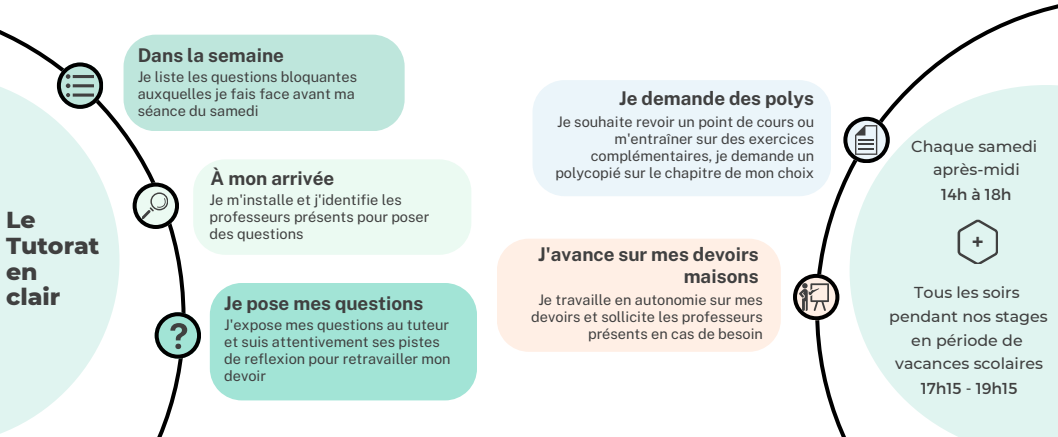

LE CYCLE ANNUEL

COURS EN PRÉSENTIEL À PARIS
OU À DISTANCE DEPUIS CHEZ VOUS

Le Cycle Annuel est la formule idéale pour vous garantir une préparation solide aux concours des Écoles d'ingénieurs. Vous pouvez moduler vos révisions selon vos difficultés et vos besoins, avec des **séances de mathématiques, de physique-chimie, et de tutorat** encadrées par nos professeurs. Les cours et TD sont assurés les samedis après-midi de 14h à 18h, dans nos locaux à Paris, ou à distance depuis chez vous.

Exemple de planning pour un élève en BCPST

Pendant les vacances scolaires, les cours sont interrompus et seul le tutorat se poursuit

1. 4 combinaisons possibles :
2. Maths à 14h + Physique à 16h
   - Maths à 14h + Étude à 16h
   - Étude à 14h + Physique à 16h
   - Étude de 14h à 18h

TARIFS

AVEC OU SANS ENGAGEMENT

TARIFS   MATHS + PHYSIQUE-CHIMIE

FORMULE SEULE À L'ANNÉE DE SEPTEMBRE 2024 À JUIN 2025	2 990€ / AN
COMBINÉE AVEC UN STAGE DE PRÉ-RENTRÉE OFFRE TARIFAIRE JUSQU'AU 20 AOÛT 2024	1 990€ / AN

REMISE
1 000€/AN

Depuis 2009, Optimal Sup-Spé s'engage pour l'égalité des chances. Nous consulter pour connaître les tarifs boursiers.

Le cycle annuel en pratique

2h de TD de mathématiques par semaine

Professeurs attirés en Maths et Physique par mail 7j/7

2h de TD de physique-chimie par semaine

4h de tutorat par semaine

24 photocopiés complets sur tout le programme cours, méthodes, exercices, corrigés

Des concours blancs à chaque période de vacances scolaires, corrigés par les professeurs

60h de cours filmés en Maths et Physique

La préparation aux épreuves orales en maths et physique