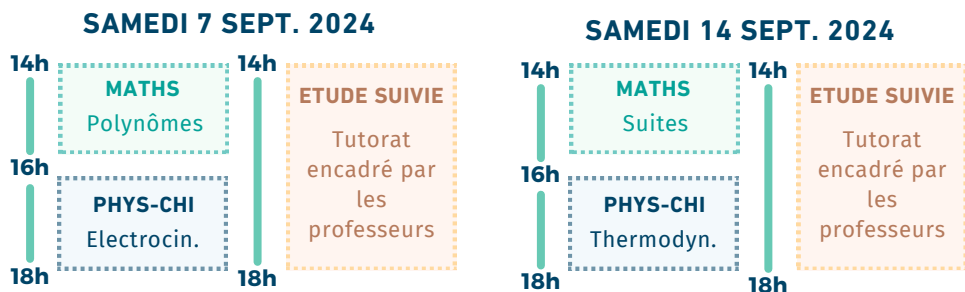

LE CYCLE ANNUEL

COURS EN PRÉSENTIEL À PARIS
OU À DISTANCE DEPUIS CHEZ VOUS

Le Cycle Annuel est la formule idéale pour vous garantir une préparation solide aux concours des Écoles d'ingénieurs. Vous pouvez moduler vos révisions selon vos difficultés et vos besoins, avec des **séances de mathématiques, de physique-chimie, et de tutorat** encadrées par nos professeurs. Les cours et TD sont assurés les samedis après-midi de 14h à 18h, dans nos locaux à Paris, ou à distance depuis chez vous.

Exemple de planning pour un élève en BCPST

Pendant les vacances scolaires, les cours sont interrompus et seul le tutorat se poursuit

1. 4 combinaisons possibles :
2. Maths à 14h + Physique à 16h
   - Maths à 14h + Étude à 16h
   - Étude à 14h + Physique à 16h
   - Étude de 14h à 18h