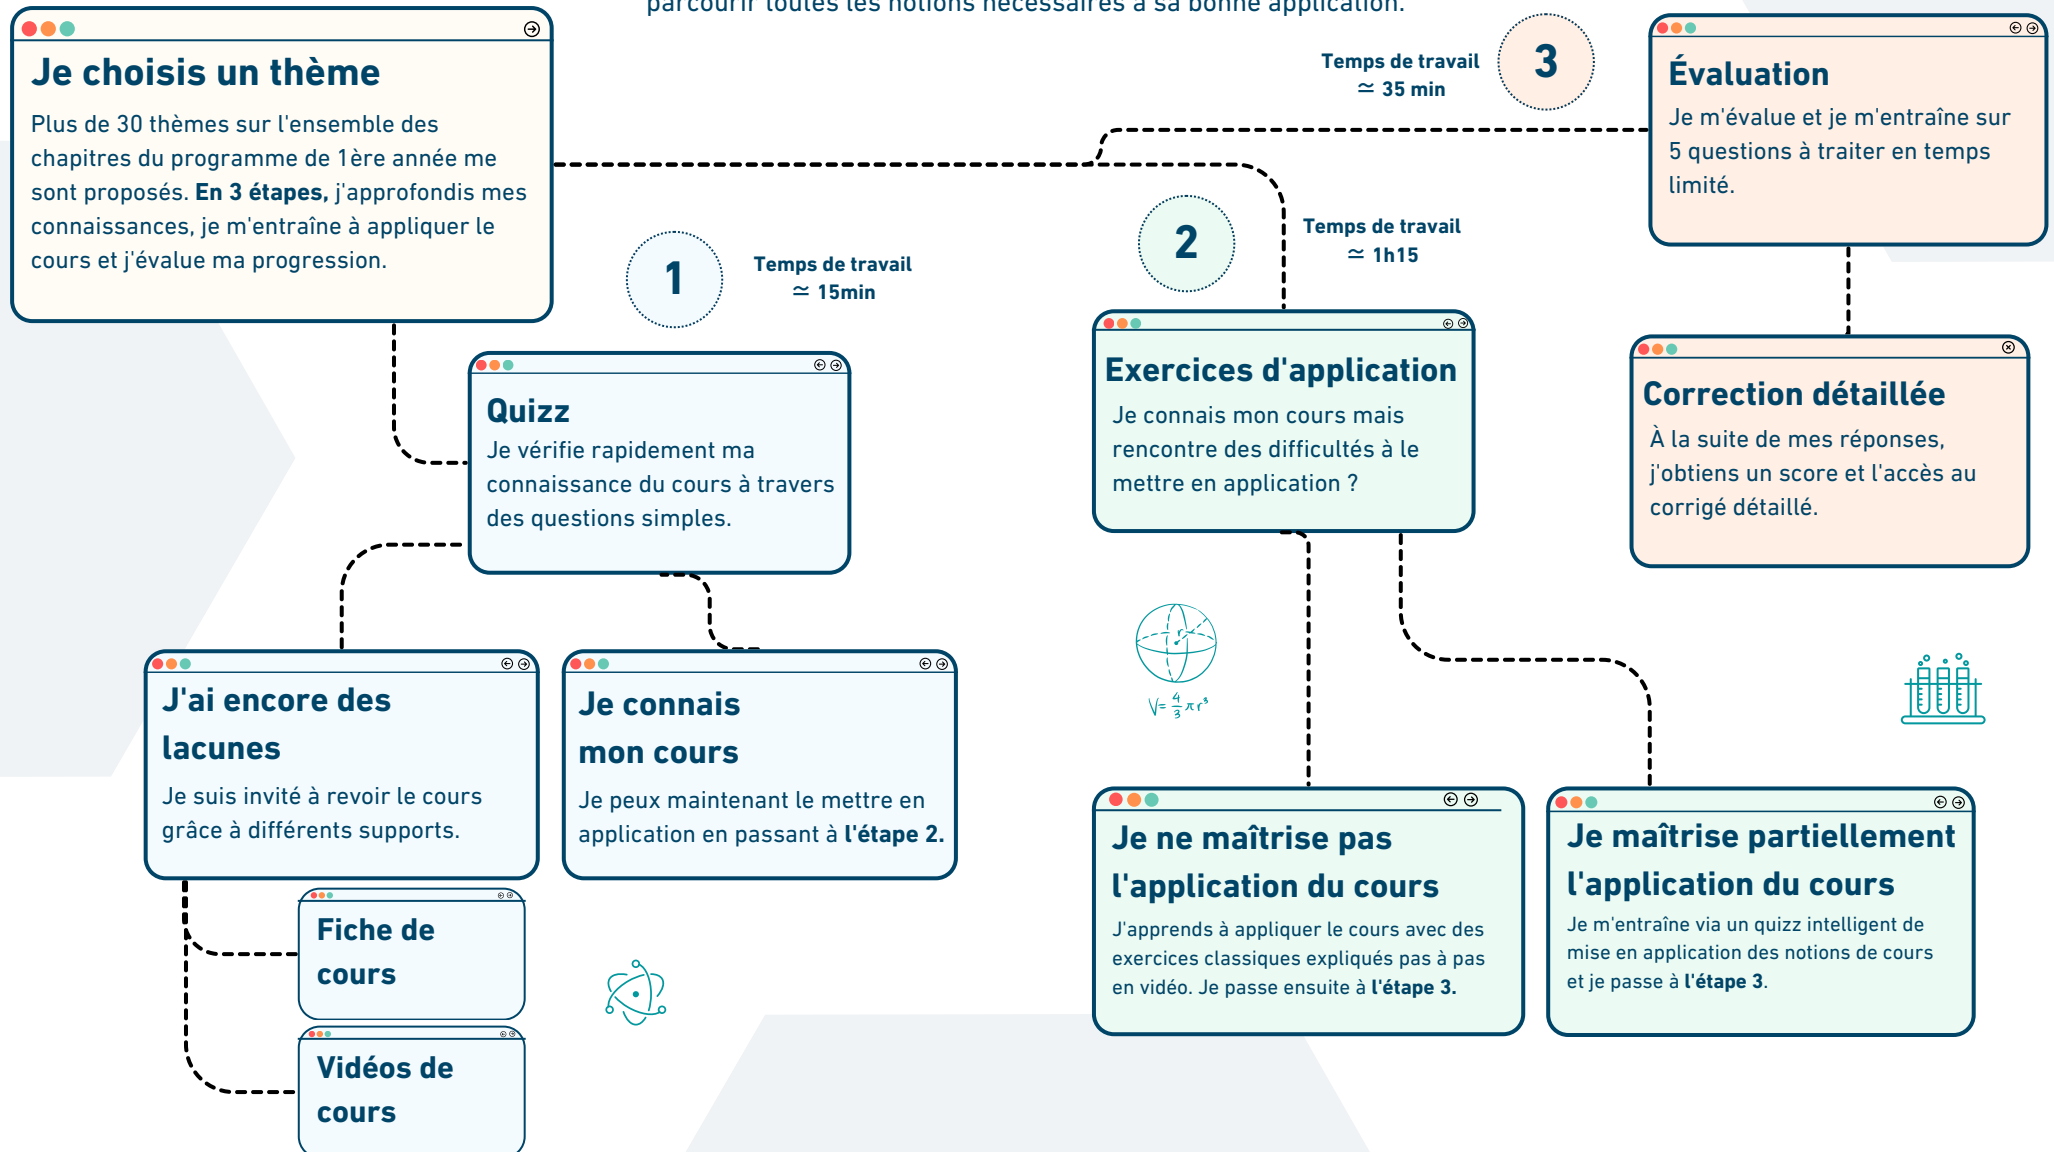

LE PARCOURS EN PRATIQUE

Je choisis le thème que je souhaite approfondir à n'importe quel moment de l'année. Grâce à un parcours guidé, **en 2 heures**, je peux parcourir toutes les notions nécessaires à sa bonne application.